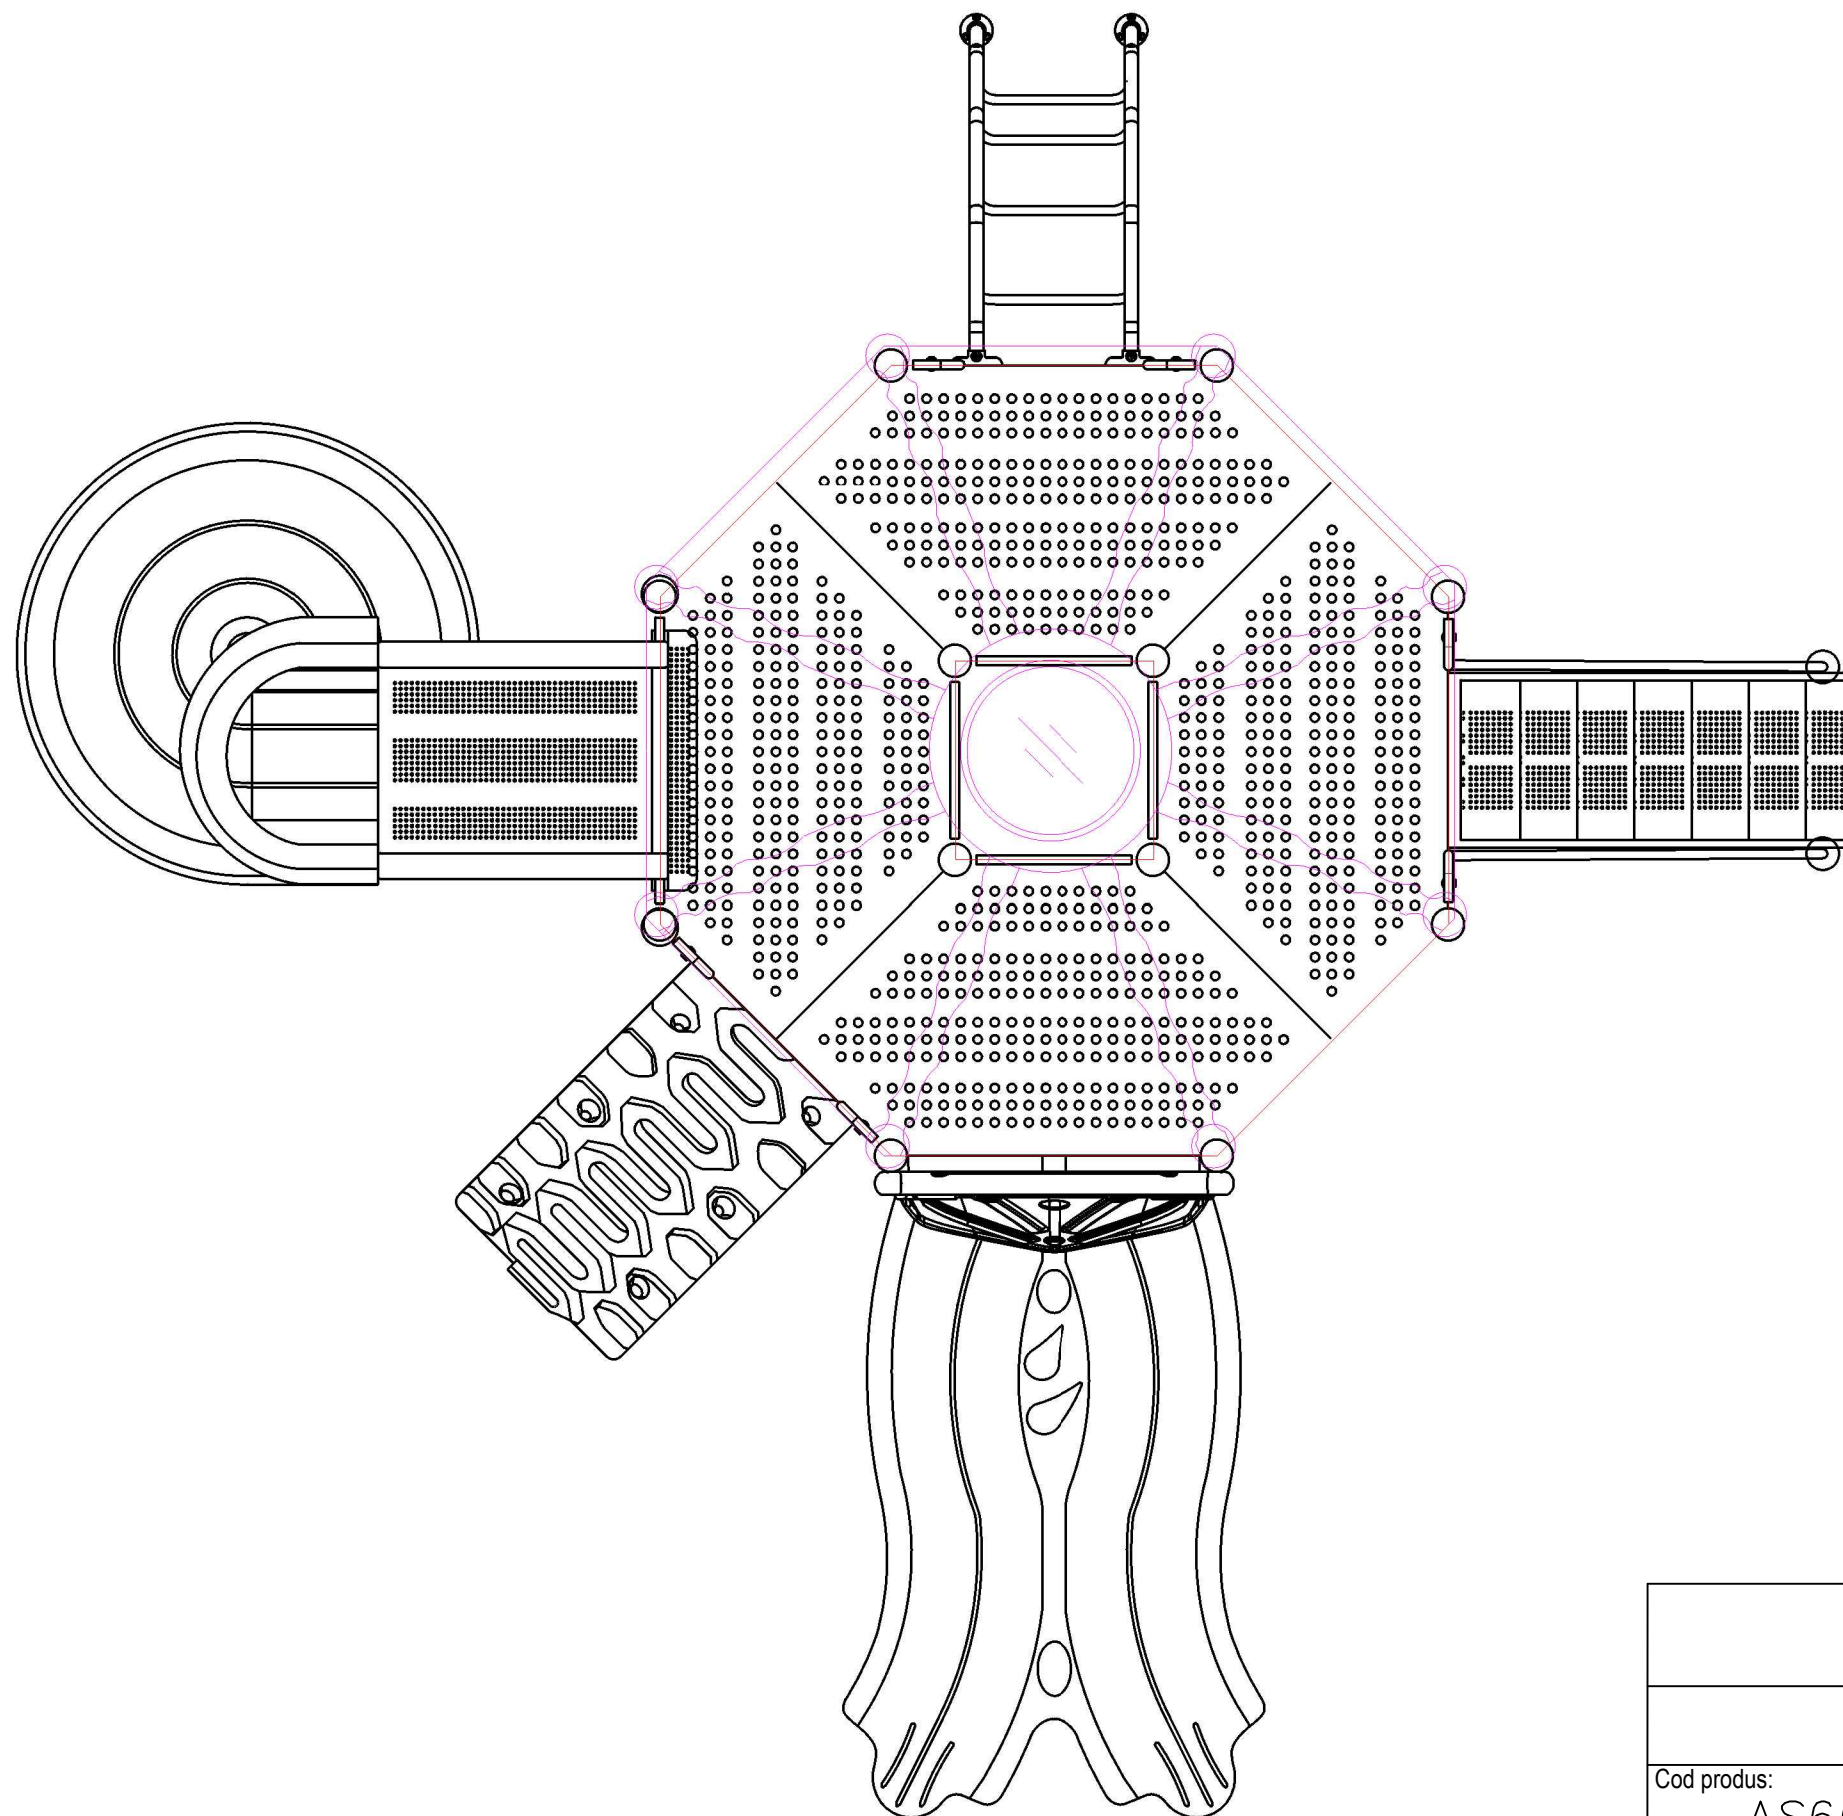

6.50m

6.30m

## Complex de joacă

ATLAS SPORT

Cod produs:

AS60065A

Dimensiuni produs:

650\*630 cm

**ATLAS SPORT**  
construcții sportive