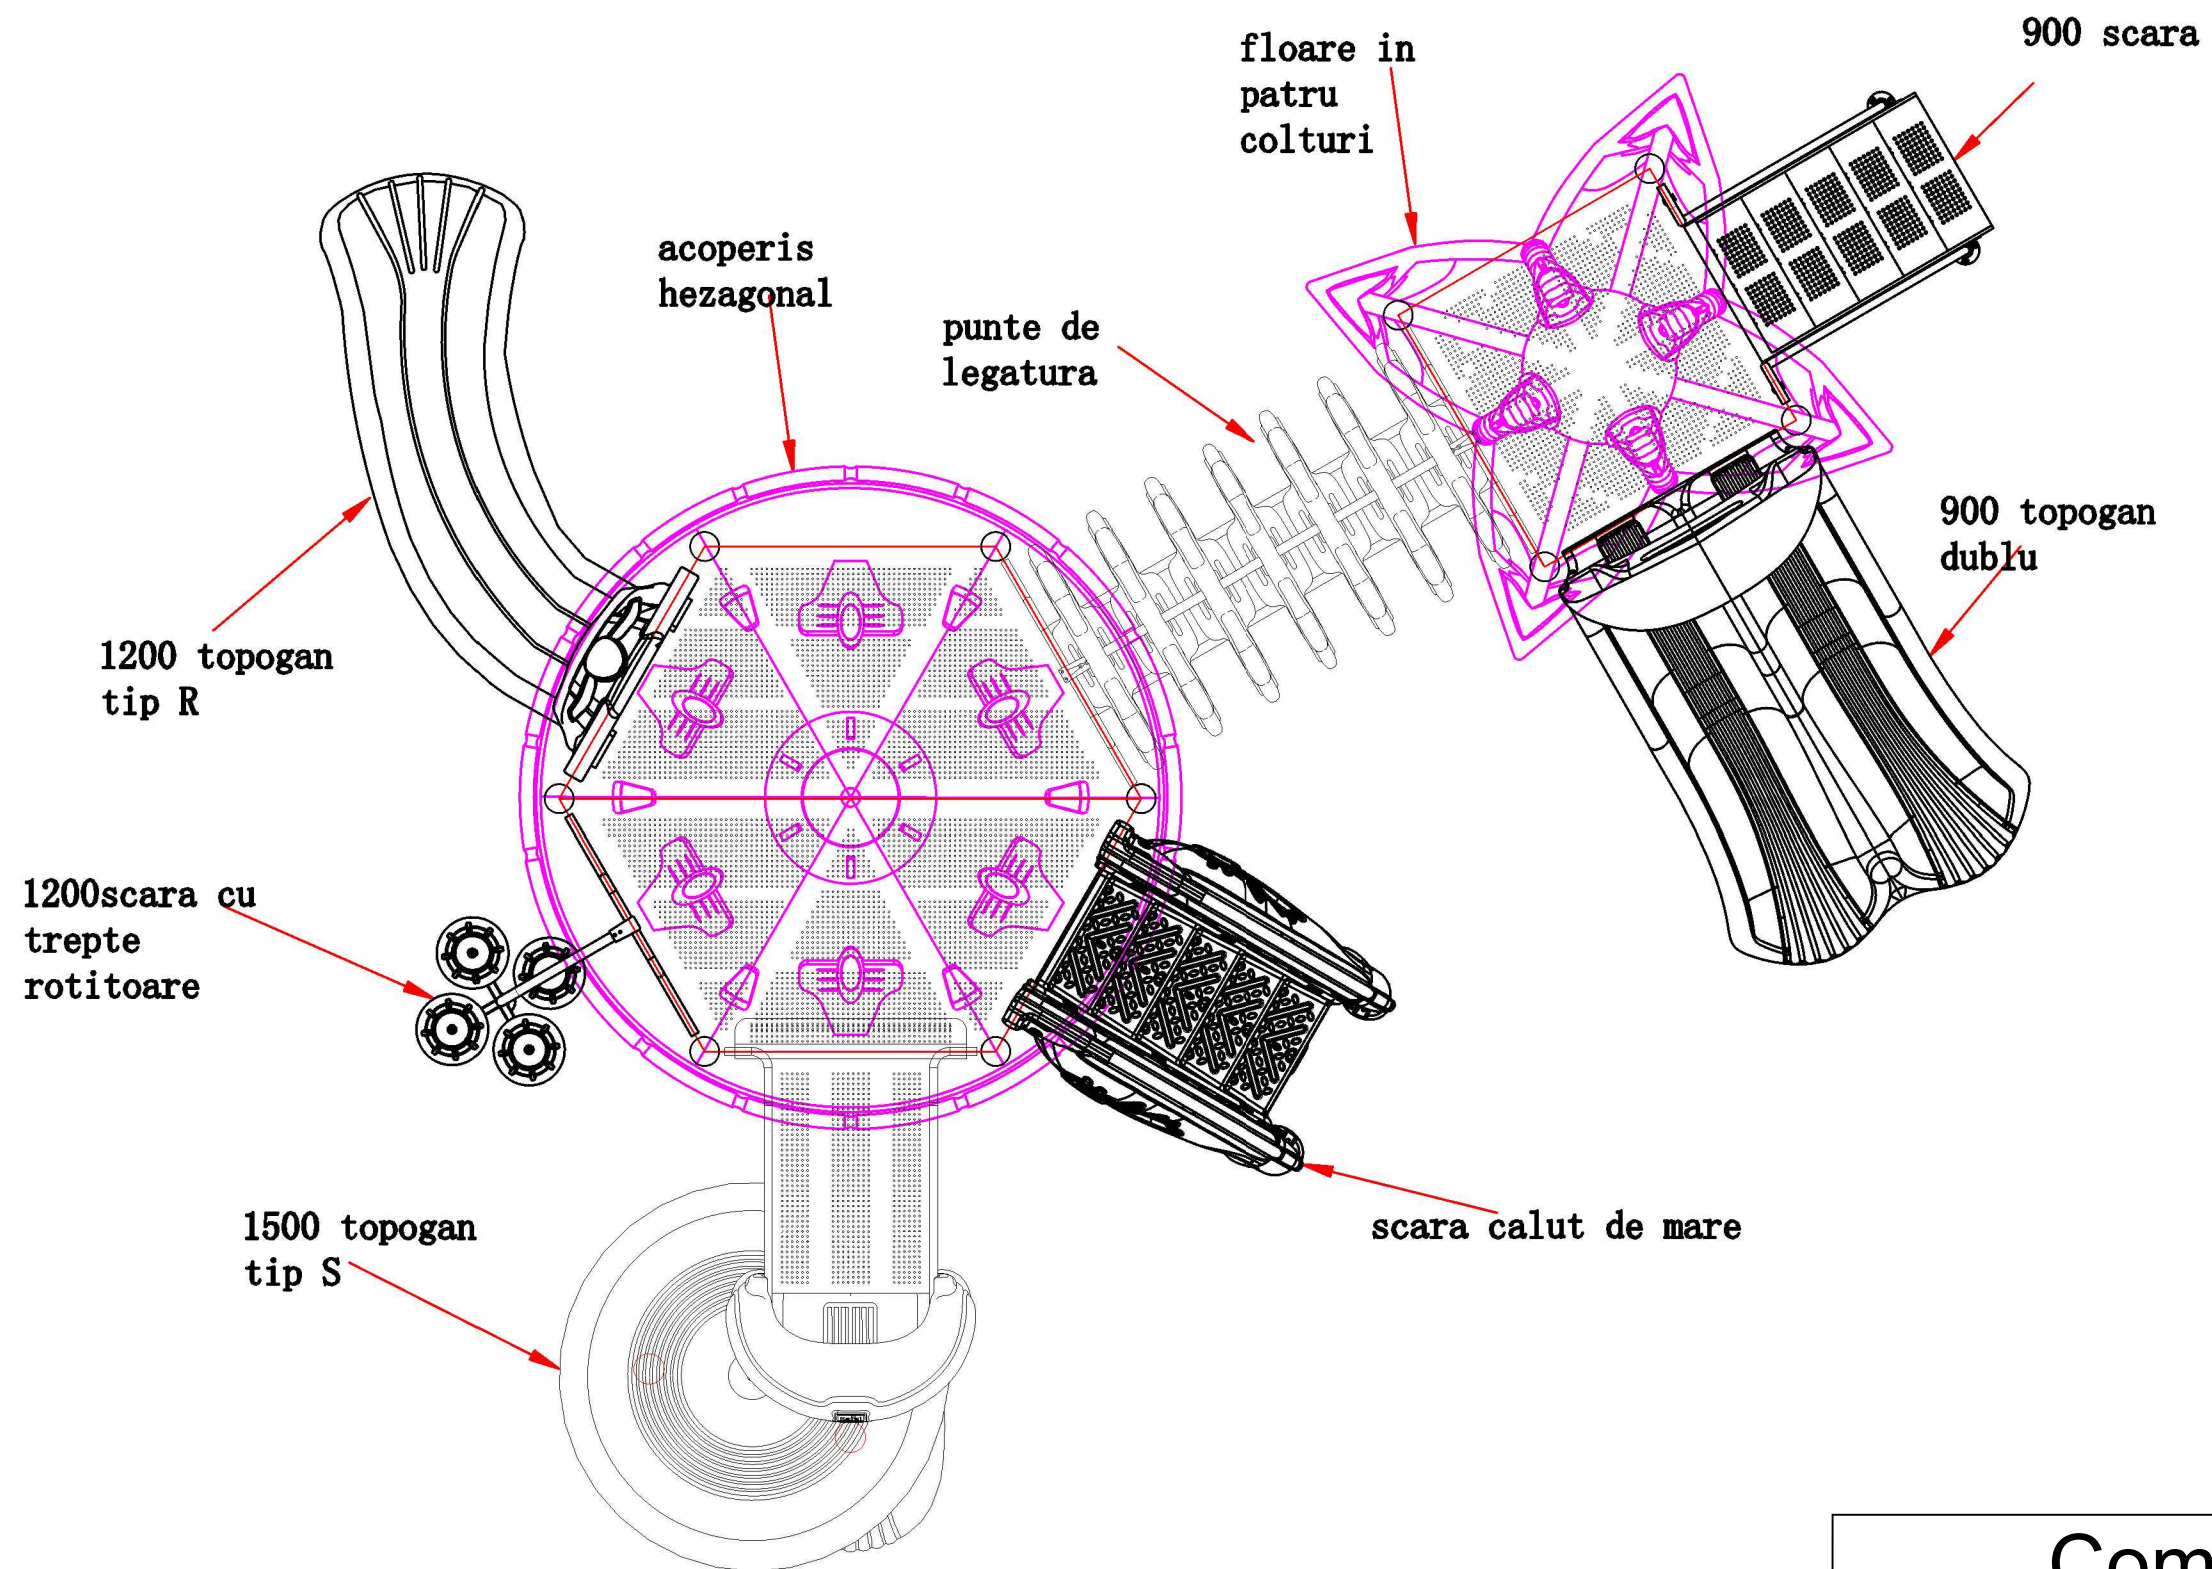

6.60m

5.90m

## Complex de joacă

ATLAS SPORT

Cod produs:

AS60045A

Dimensiuni produs:

660\*590 cm

**ATLAS SPORT**  
construcții sportive