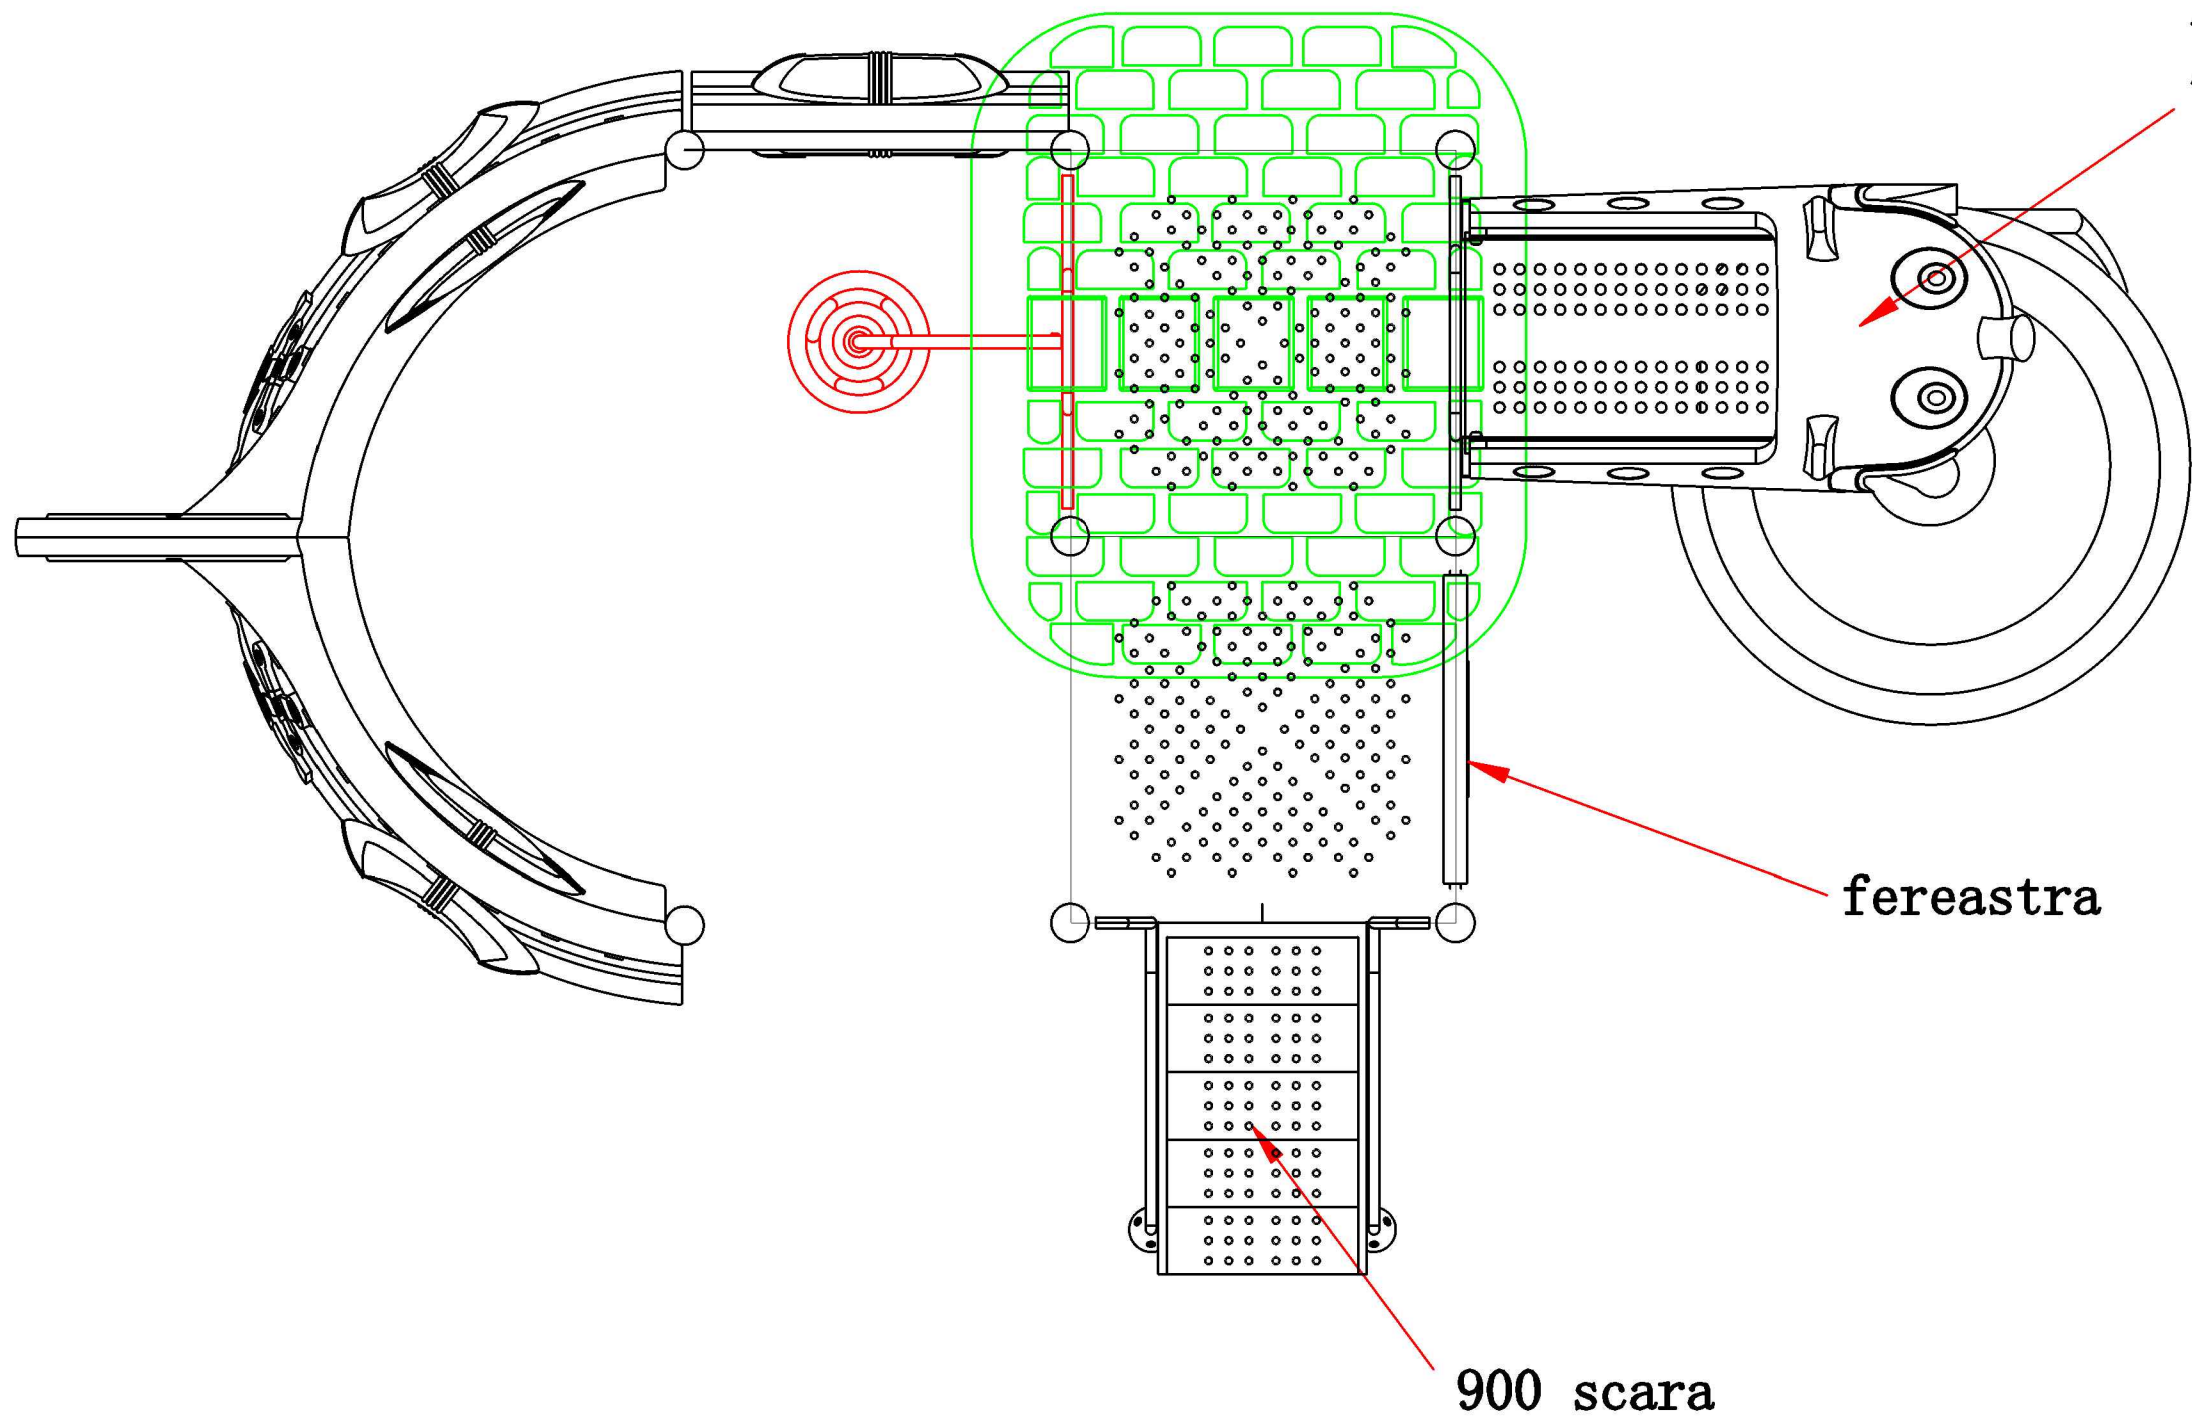

3.70m

6.50m

Complex de joacă

ATLAS SPORT

Cod produs:
AS60044A

Dimensiuni produs:
650*370 cm