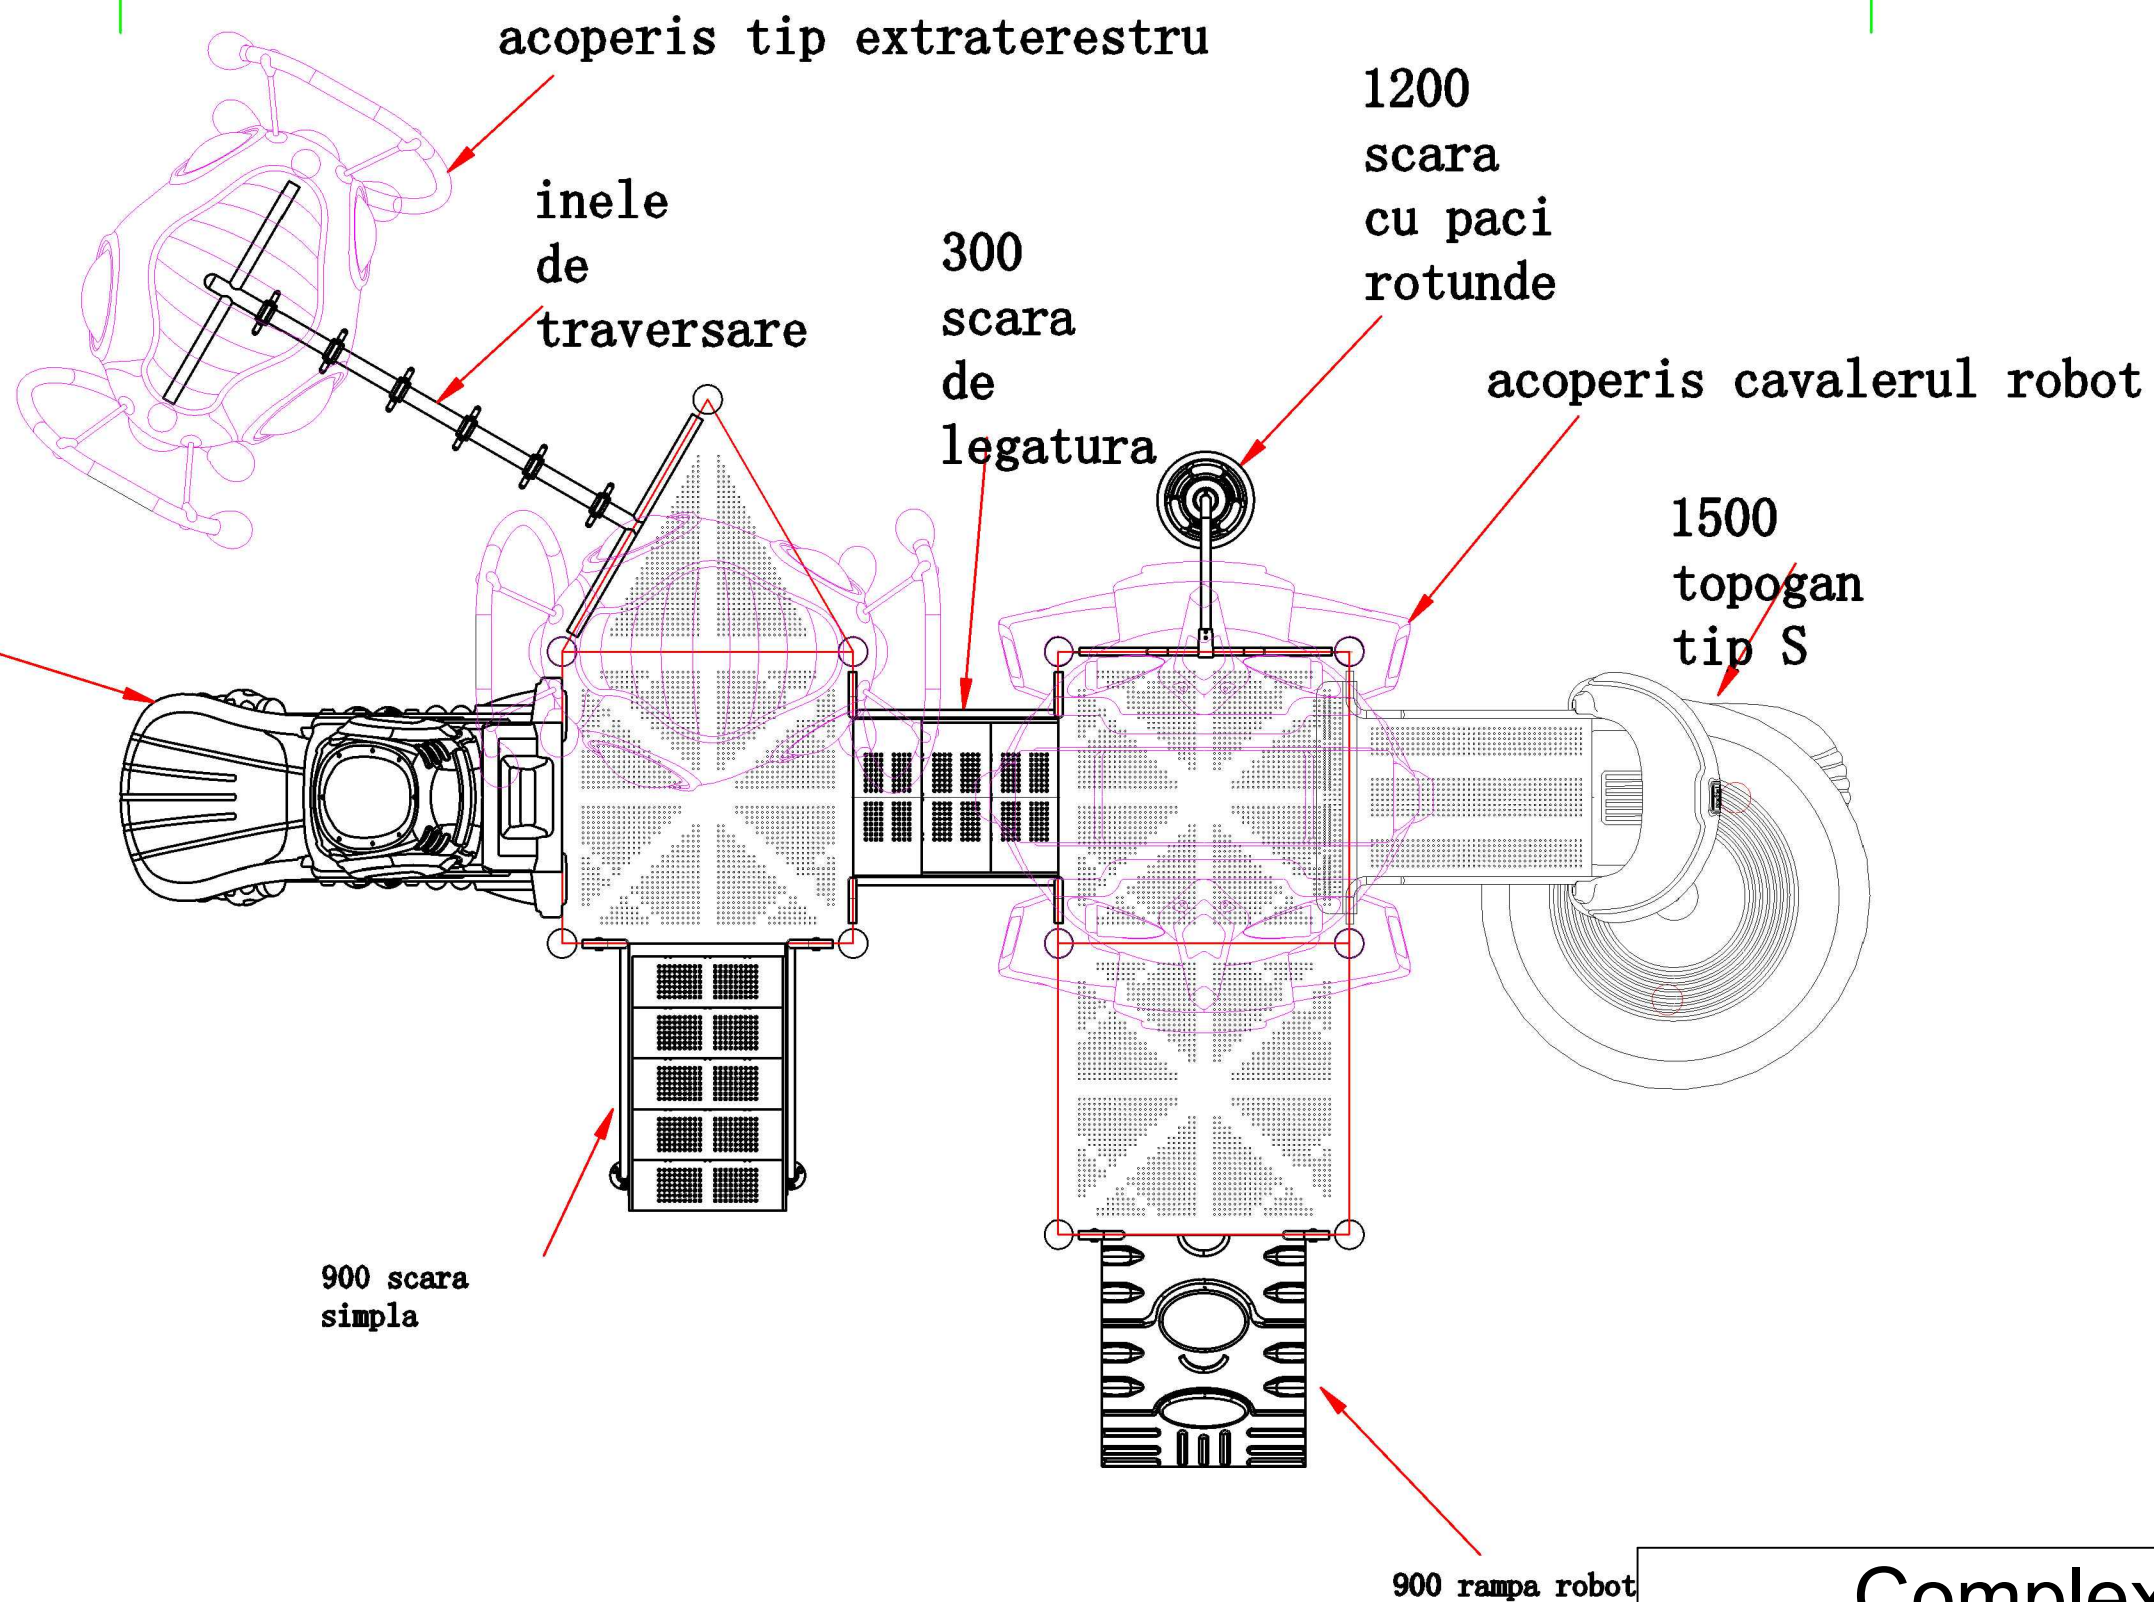

6.90m

5.10m

Complex de joacă

ATLAS SPORT

Cod produs:

AS60040B

Dimensiuni produs:

690*510 cm