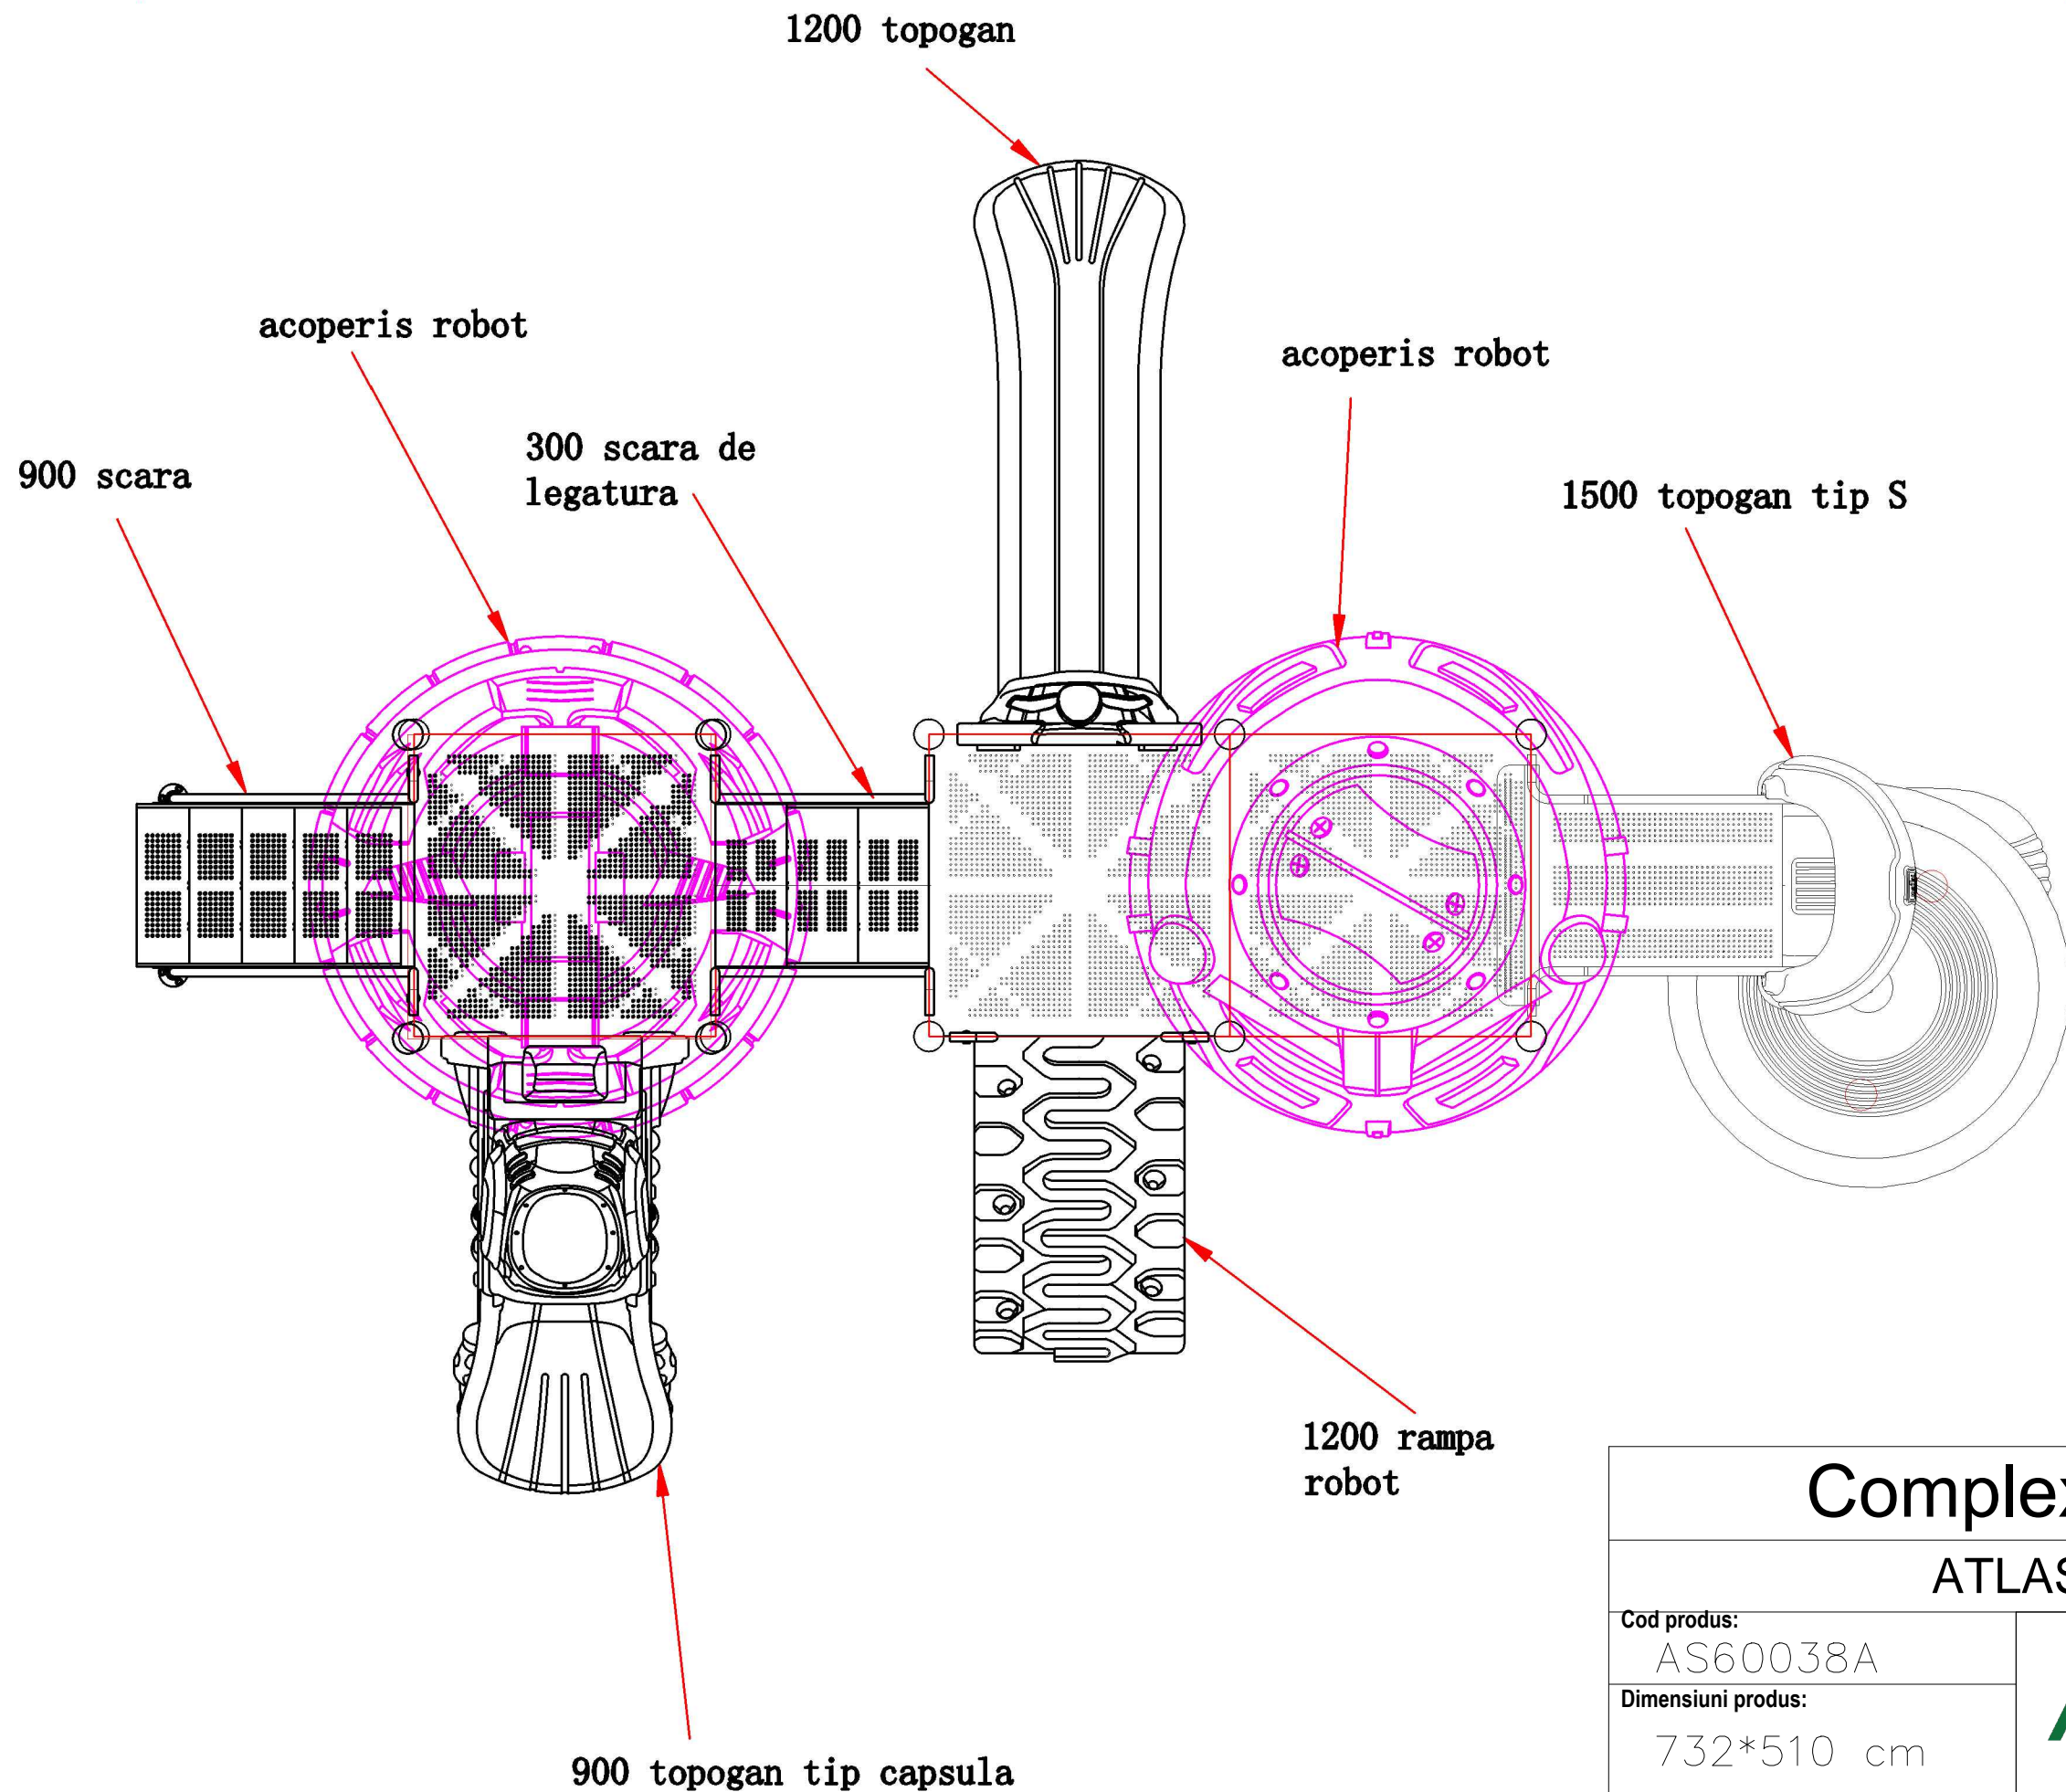

7.32m

5.10m

# Complex de joacă

ATLAS SPORT

Cod produs:

AS60038A

Dimensiuni produs:

732\*510 cm

**ATLAS SPORT**  
construcții sportive